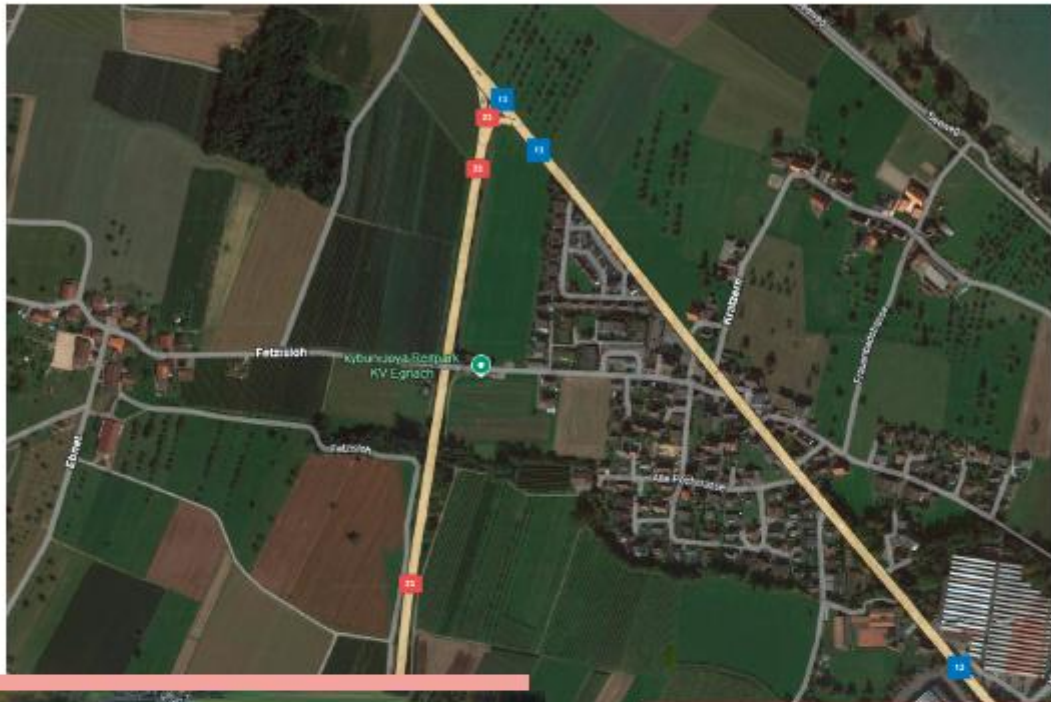

Anfahrtsplan Egnach

Kybun Joya Reitpark KV Egnach, Vogelsang 1, 9322 Egnach

Ab Autobahnausfahrt ist der Weg ausgeschildert.

Ausfahrt Autostrasse A1 St.Gallen – Rorschach – Romanshorn

- Bis zum Ende der Autostrasse fahren
- Ab Ende Autostrasse: Beschilderung folgen zur Reithalle
- Beschilderung gilt für Pferdetransporter und Personenwagen

ACHTUNG: Keine Durchfahrt von der Gemeinde Frasnacht zur Reithalle möglich!